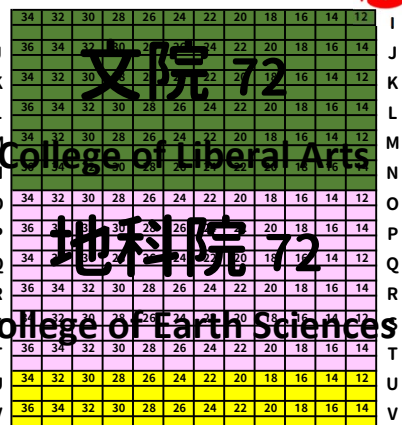

一樓座位圖
共961個座位

舞台 stage

1樓左側出入口
left entrance on the 1st floor

工作席 18
無障礙 8
1樓右側出入口
right entrance on the 1st floor

博士生家長席 117

音控室之左側出入口
left entrance of
the sound control room

音控室 the sound control room

音控室之右側出入口
right entrance of
the sound control room