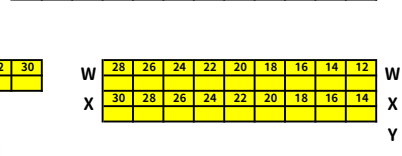

一樓座位圖
共961個座位

舞台 stage

1樓左側出入口
left entrance on the 1st floor

工作席 18
無障礙 8
1樓右側出入口
right entrance on the 1st floor

博士生家長席 117

音控室之左側出入口
left entrance of
the sound control room

音控室 the sound control room

音控室之右側出入口
right entrance of
the sound control room

二樓座位圖

共556個座位

舞台區

一樓座位區

3樓左側
出入口

3樓右側
出入口