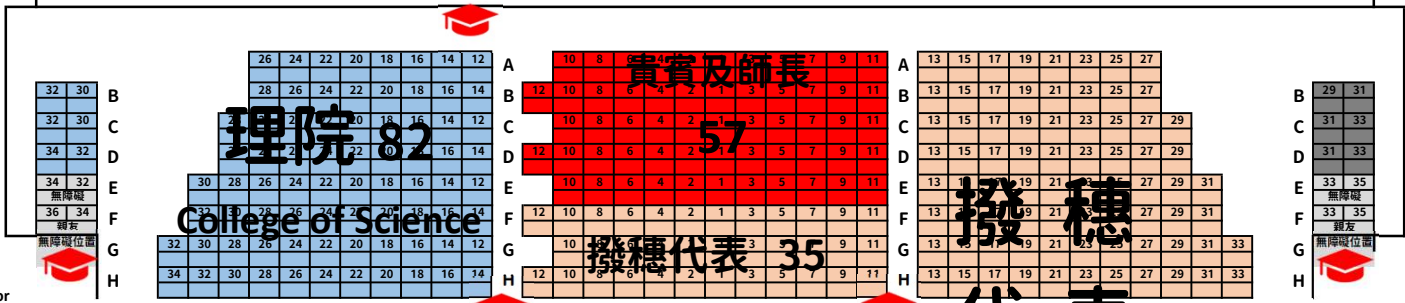

一樓座位圖
共961個座位

舞台 stage

1樓左側出入口
left entrance on the 1st floor

工作席 18
無障礙 8
1樓右側出入口
right entrance on the 1st floor

博士生家長席 117

音控室之左側出入口
left entrance of
the sound control room

音控室 the sound control room

音控室之右側出入口
right entrance of
the sound control room

二樓座位圖

共556個座位

舞台區

一樓座位區

3樓左側
出入口

3樓右側
出入口