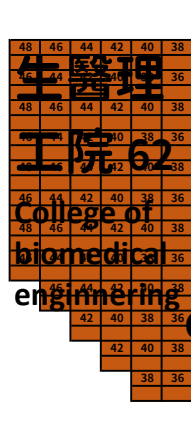

一樓座位圖
共961個座位

舞台 stage

1樓左側出入口
left entrance on the 1st floor

工作席 18
無障礙 8
1樓右側出入口
right entrance on the 1st floor

博士生家長席 117

音控室之左側出入口
left entrance of
the sound control room

音控室 the sound control room

音控室之右側出入口
right entrance of
the sound control room

二樓座位圖

共556個座位

舞台區

一樓座位區

3樓左側
出入口

3樓右側
出入口