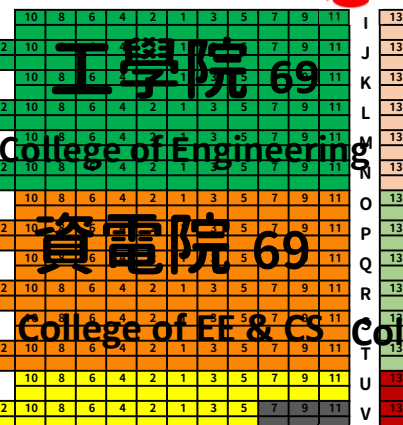

一樓座位圖
共961個座位

舞台 stage

1樓左側出入口
left entrance on the 1st floor

工作席 18
無障礙 8
1樓右側出入口
right entrance on the 1st floor

博士生家長席 117

音控室之左側出入口
left entrance of
the sound control room

音控室 the sound control room

音控室之右側出入口
right entrance of
the sound control room