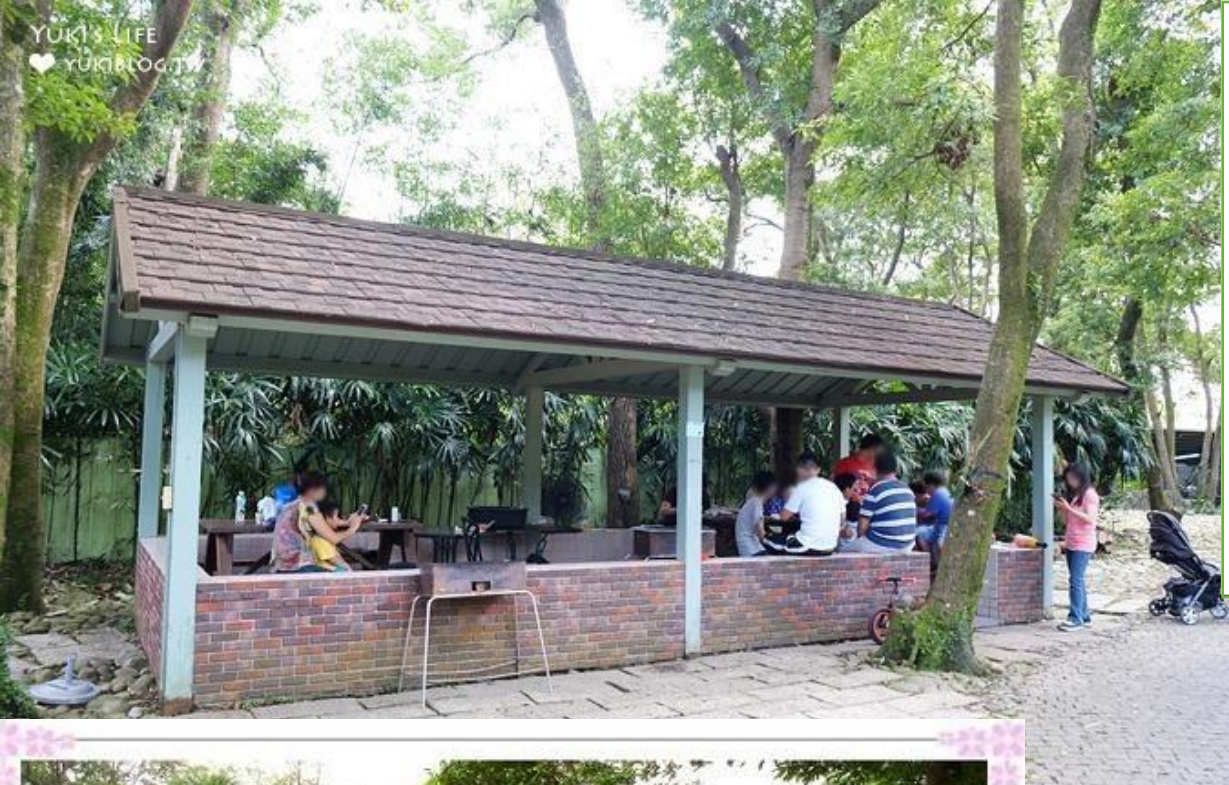

200坪

室內迎新活動

2

度假大會議
200人

3

潛能訓練
場域

法式氛圍
合法民宿

河岸旁
西餐下午茶

身心靈教室

Yuki's life
yukiblog.url.tw

二樓:展覽館/瑜珈/禪靜

河岸景觀 西餐部1樓

Yuki's life
yukiblog.url.tw

河岸旁
木道

桃園大溪河岸童話森林

晚上 氛圍

bobowin 旅行攝影生活
<http://blog.xuite.net/bobowin/me>

整體戶外
安全活動
空間
將近
10,000坪

停車場
50幾個

- | | | | |
|----------------------------|------------------|-----------------|------------------|
| P 第一停車場(30個車位) | 2 丸餐廳(預約) | 6 故事屋 | 10 凱莉廚房 |
| P 第二停車場(25個車位)※假日開放 | 3 蜜蜂故事館 | 7 日落大道 | 11 歐式農莊建築 |
| P 第三停車場(24個車位)※假日開放 | 4 森林喜客廳 | 8 世界文學花園 | 12 兒童遊戲區 |
| 13 森林手工教室 | 5 愛麗絲花園 | 9 親子幸福空間 | 13 森林 |